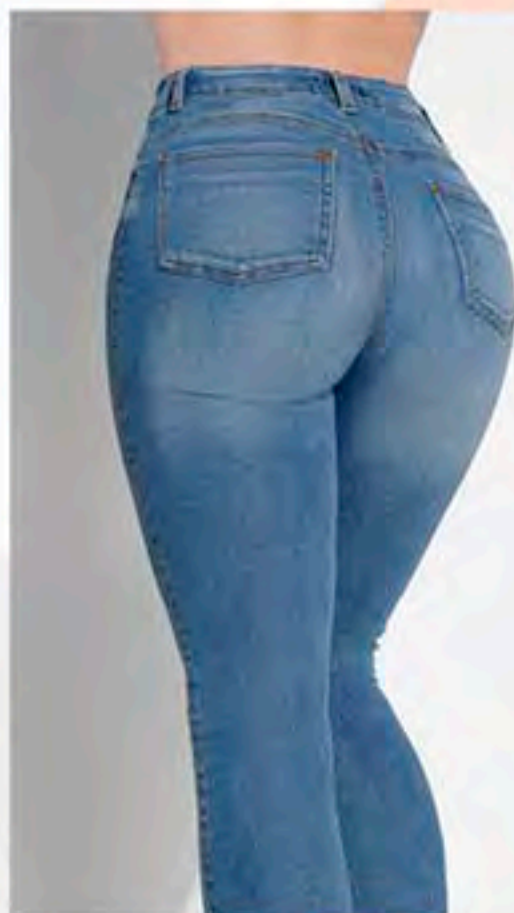

026 271

PANTALÓN
AZUL MEZCLILLA

MEX

5, 7, 9, 11, 13

AJUSTADO

027 798

CALZADO
NEGRO | 11 CM
MEX 22-26 ENTEROS