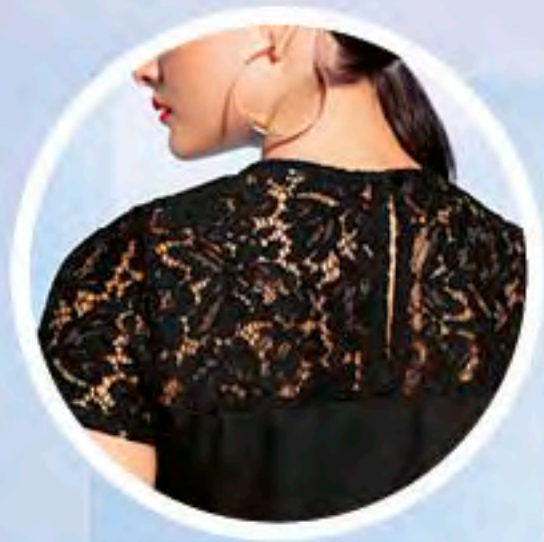

026 144
BLUSA | NEGRO
MEX
CH, M, G, EG