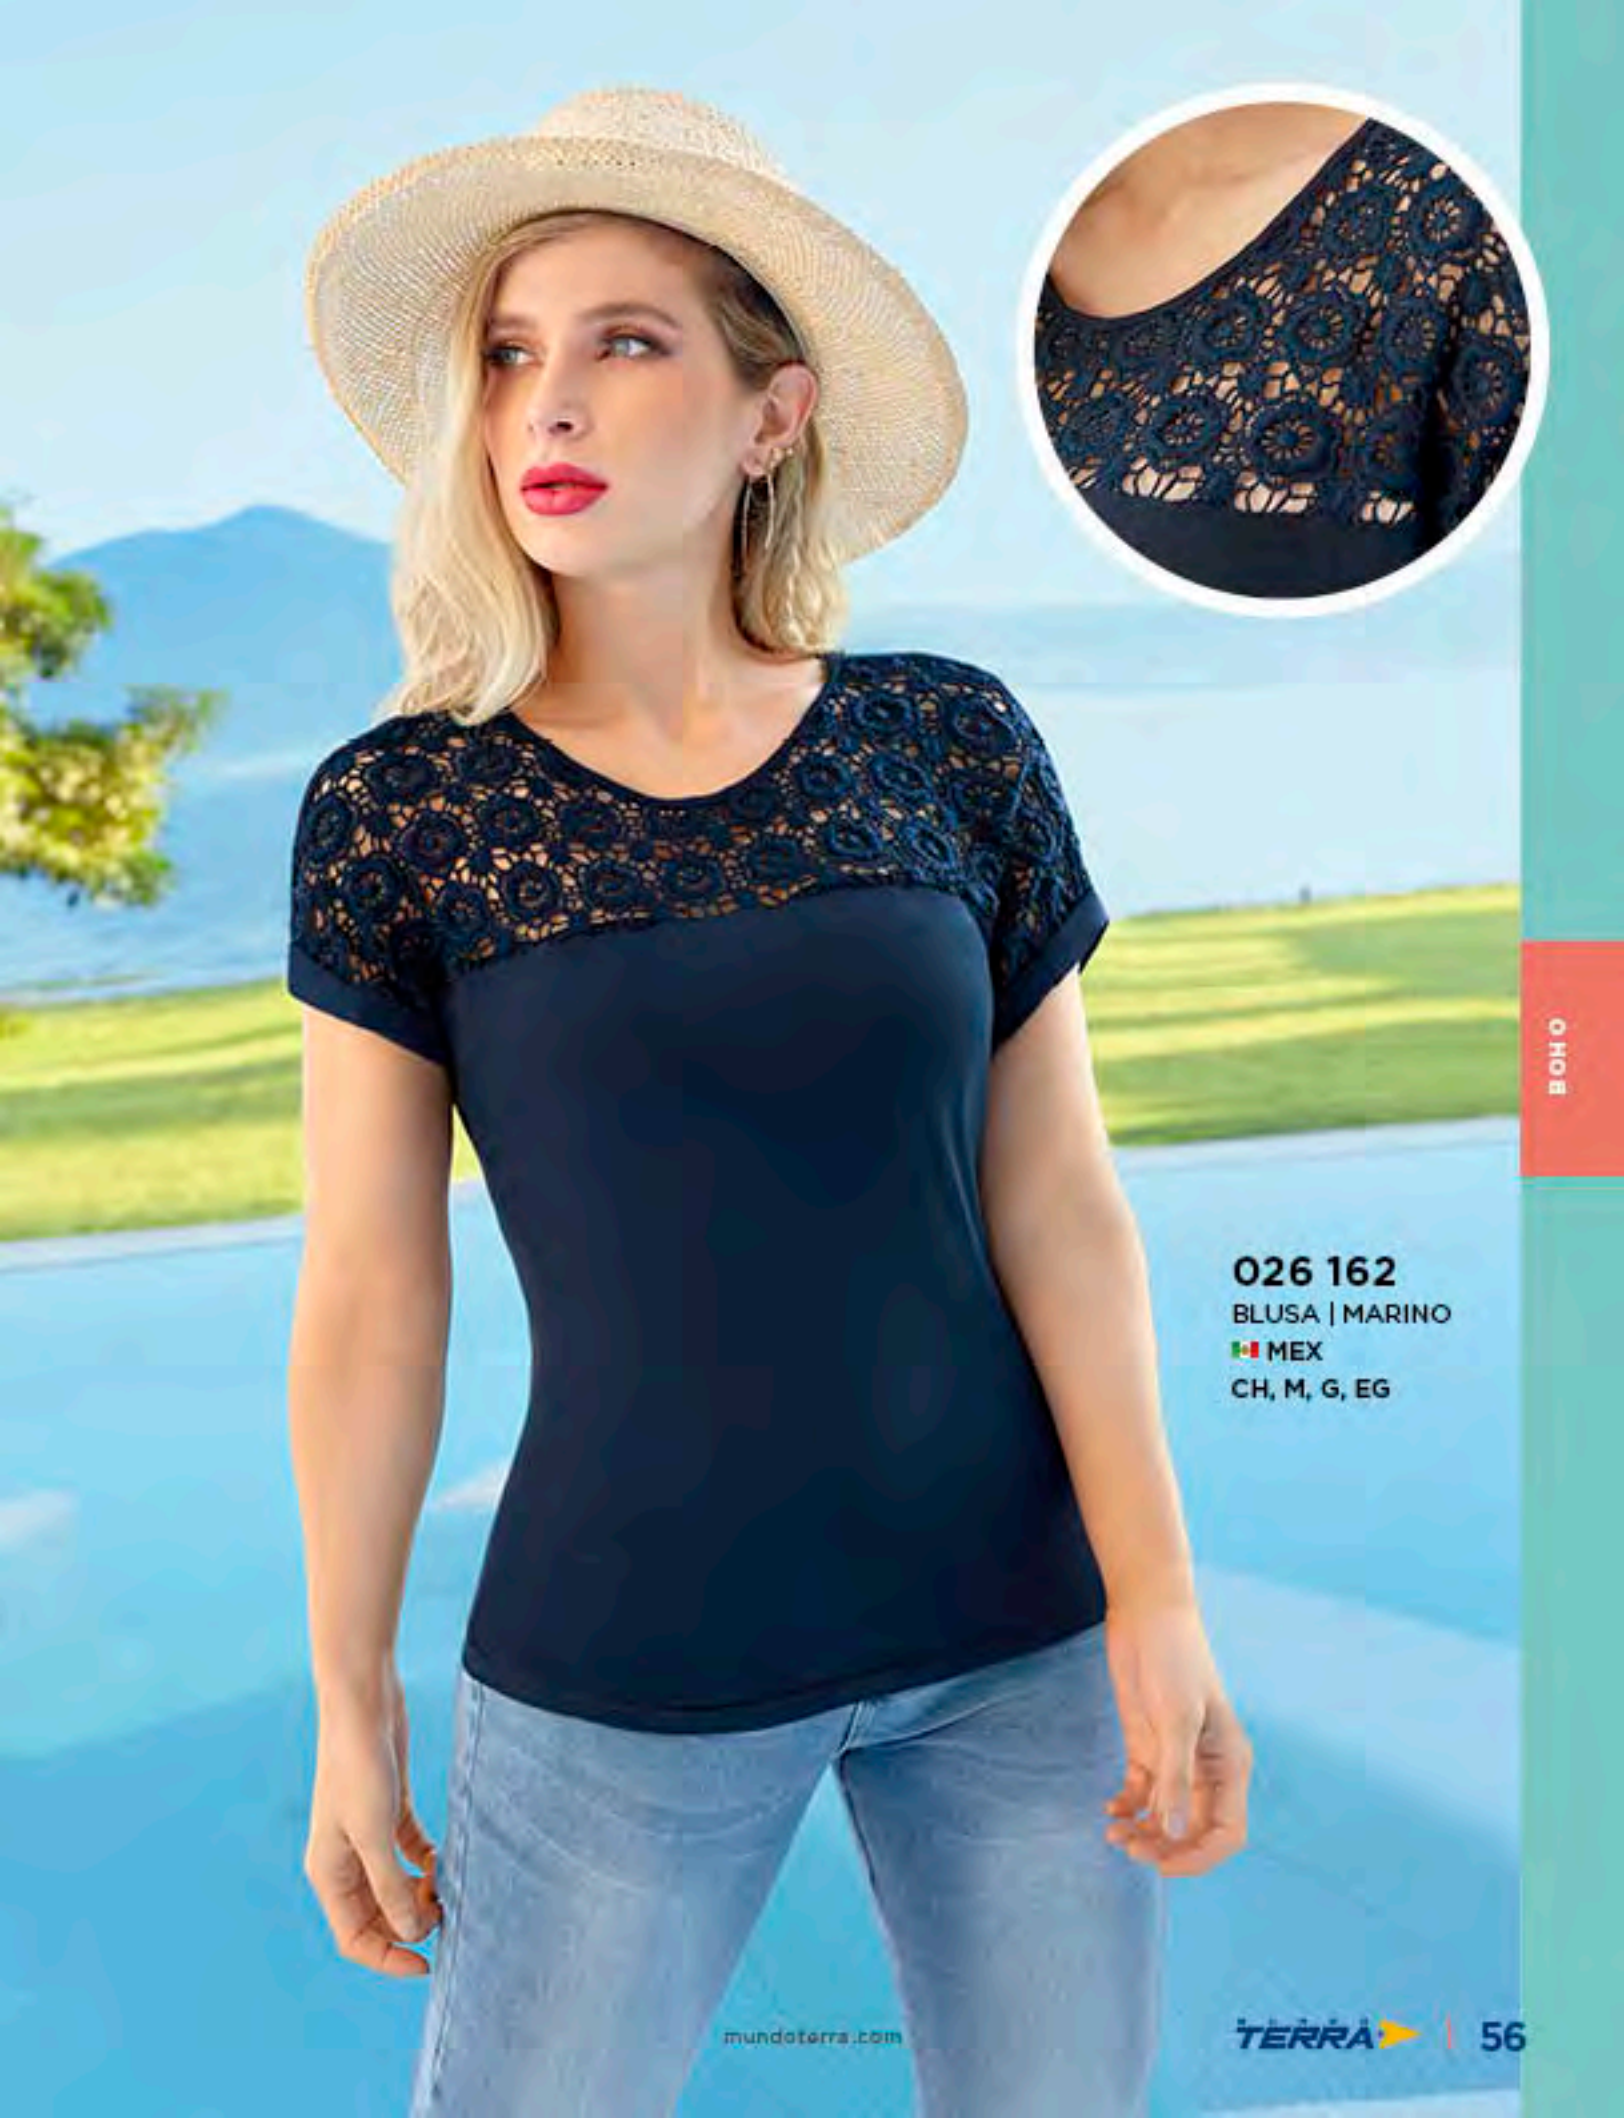

*Tejido  
de punto*

BOHO

**026 162**

BLUSA | MARINO

🇮🇹 MEX

CH, M, G, EG

**026 211**

VESTIDO | AZUL